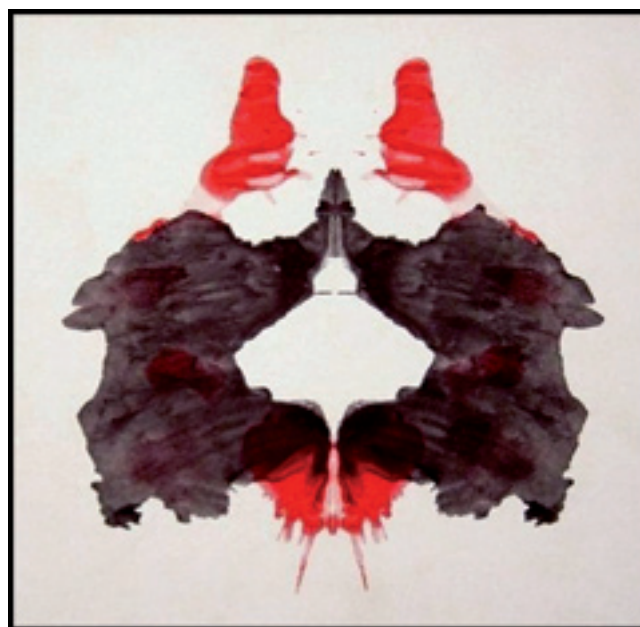

Hermann Rorschach nació en Zurich (Suiza) en 1884, estudió Medicina en Suiza y Alemania y falleció de peritonitis en 1922, a la edad de 37 años. Sus trabajos le permitieron profundizar en el conocimiento de las enfermedades mentales a través del uso de técnicas proyectivas en sus pacientes; en 1919 reunió el material para editar una monografía, que se publica en 1921, llamada *Psychodiagnostik*.

El test de Rorschach consta de una serie de 10 láminas divididas en tres tipos: 5 acromáticas, 3 cromáticas y 2 negro-rojas y, como decía el propio autor, "la prueba consiste en un interpretar formas accidentales, es decir, imágenes sin configuración determinada". Las láminas del test de Rorschach no tienen unas respuestas correctas pero sí unas contestaciones populares o convencionales que, si faltan, indican un distanciamiento de la realidad.

Pongamos como ejemplo la lámina II (fig. 1), la primera en color y, asimismo, la primera en la que pueden darse interpretaciones de movimiento. Se espera de una persona normal que vea dos figuras humanas. Las respuestas más frecuentes son dos personas que se dan la mano, dos guerreros, dos cabezas de perro y una mariposa. También se puede ver, sin ser tachado de degenerado, un pene (arriba, centro), una vagina (abajo, centro) o la entrada de una cueva.

A. Sampedro

Oftalmólogo. Hospital San Agustín. Avilés. Asturias. España.

Correo electrónico: ansamlo@hotmail.com

BIBLIOGRAFÍA RECOMENDADA

Ey H, Bernard P, Brisset CH. Tratado de Psiquiatría. Barcelona: Ed. Toray-Masson; 1978.

Test de Rorschach. Wikipedia. <http://wikipedia.org/wiki/Test_de_Rorschach>

www.rorschach.com

www.rorschach.es/